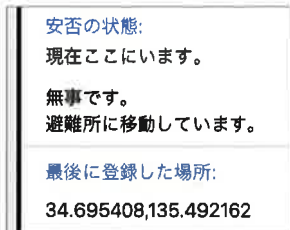

4 安否確認

事前に登録した家族等の安否・現在位置の確認ができます